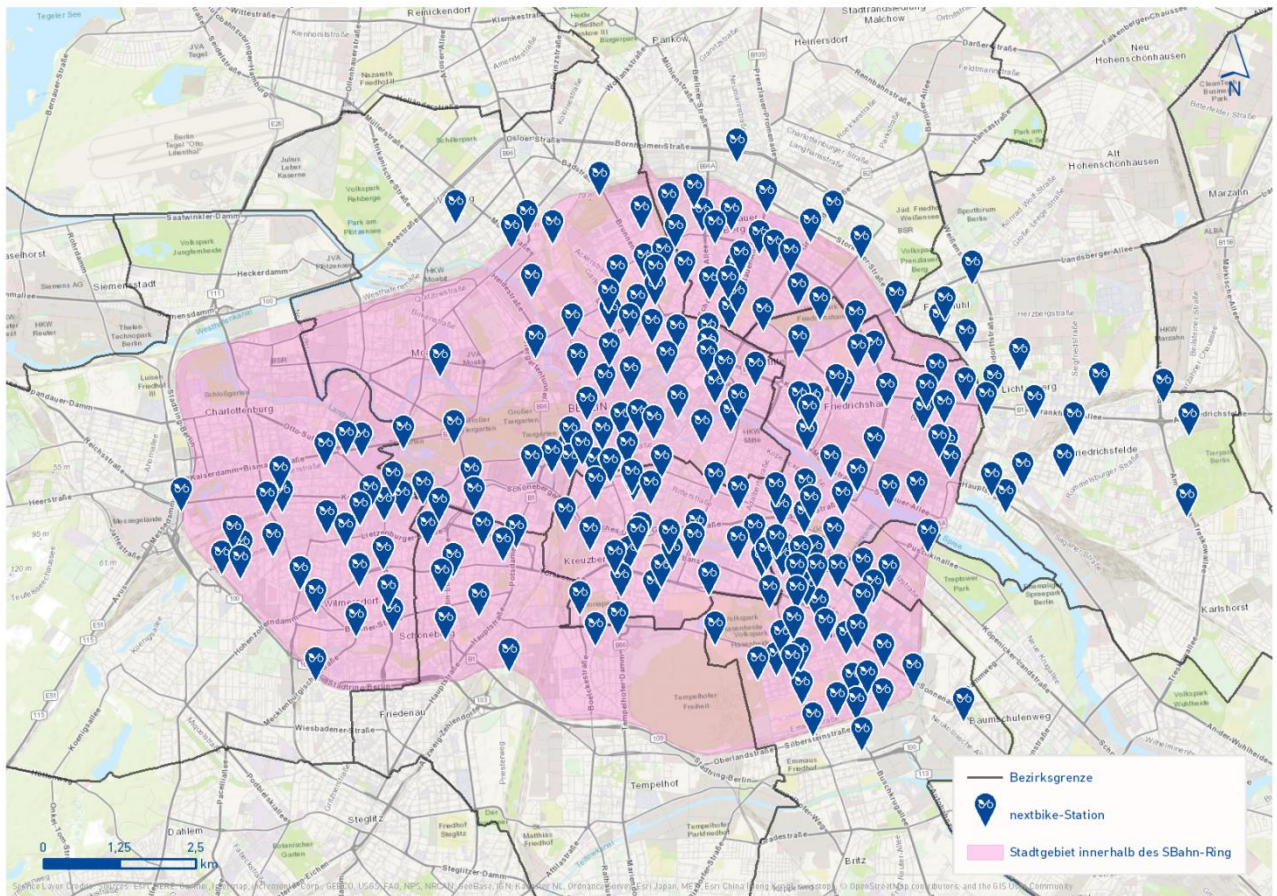

Frage 1:

Wo befinden sich die 250 bisher existierenden nextbike-Stationen? (bitte Aufschlüsseln nach Bezirken mit Adressenangabe)

Antwort zu 1:

Hierzu teilte die nextbike GmbH mit:

Die bisher genehmigten Stationen verteilen sich wie folgt (vergleiche Karte):

Die genau verorteten nextbike-Verleihstandorte können jeweils aktuell über die folgende Homepage abgerufen werden: <https://www.deezernextbike.de/de/berlin/standorte/>. Momentan sind 280 Standorte genehmigt.